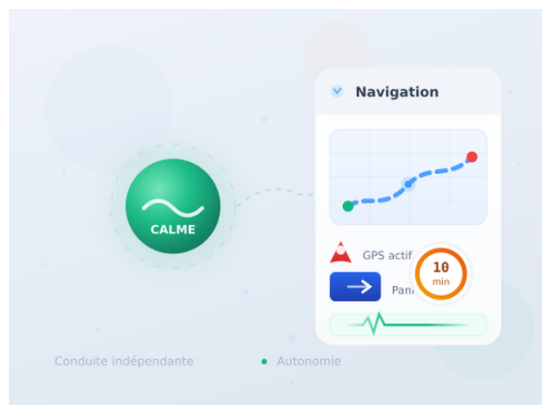

Pièges et erreurs fatales

Erreurs qui provoquent l'échec immédiat et zones à risque spécifiques

1 Échec automatique

Priorités non respectées, excès +20 km/h, situations dangereuses

2 Pièges locaux

Tracteurs sur N841, croisements ruraux, zones 30 km/h contrôlées

3 Récapitulatif par zone

Tableau des dangers selon le type de route et localisation

Préparation efficace

Entraînement ciblé, maîtrise des manœuvres et gestion du stress le jour J

1 Itinéraires réels

Minimum 3 passages sur chaque circuit avec ton moniteur

2 Manœuvres pratiques

Créneau obligatoire + manœuvre tirée au sort dans zones calmes

3 Stress et autonomie

Conduite indépendante 10 min : GPS ou panneaux, rester calme

4 Checklist 48h avant

Documents, véhicule, révisions et préparation mentale