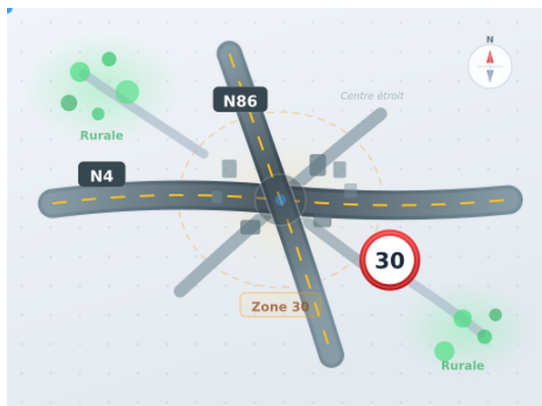

AUTEUR

Permis Online

Équipe Éditoriale

1 Territoire semi-rural

Relief modéré, virages ardennais, tracteurs et piétons fréquents

2 Réseau routier mixte

Centre étroit, axes N4/N86, zones 30 km/h et routes rurales

3 Zones de manœuvres

Zoning industriel, quartiers d'Aye et parkings du centre-ville

Circuits d'examen

Les 3 parcours types utilisés par les examinateurs avec leurs points de vigilance

1 Centre-ville + Waha

Parcours classique 30-35 min : rond-point N86/N841 et priorités de droite

2 Aye + zone rurale

Difficulté élevée : N4 rapide, routes étroites vers Humain/Hargimont

3 Centre étendu + N86

Sens uniques, zones 30 km/h strictes et route sinueuse vers Hotton

Pièges et erreurs fatales

Erreurs qui provoquent l'échec immédiat et zones à risque spécifiques

1 Échec automatique

Priorités non respectées, excès +20 km/h, situations dangereuses

2 Pièges locaux

Tracteurs sur N841, croisements ruraux, zones 30 km/h contrôlées