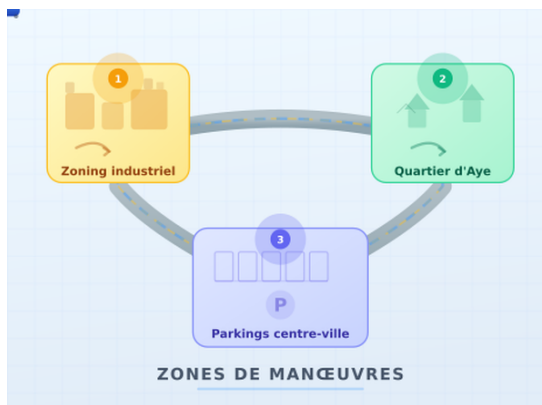

AUTEUR

Permis Online

Équipe Éditoriale

1 Territoire semi-rural

Relief modéré, virages ardennais, tracteurs et piétons fréquents

2 Réseau routier mixte

Centre étroit, axes N4/N86, zones 30 km/h et routes rurales

3 Zones de manœuvres

Zoning industriel, quartiers d'Aye et parkings du centre-ville

Circuits d'examen

Les 3 parcours types utilisés par les examinateurs avec leurs points de vigilance

1 Centre-ville + Waha

Parcours classique 30-35 min : rond-point N86/N841 et priorités de droite

2 Aye + zone rurale

Difficulté élevée : N4 rapide, routes étroites vers Humain/Hargimont

3 Centre étendu + N86

Sens uniques, zones 30 km/h strictes et route sinueuse vers Hotton