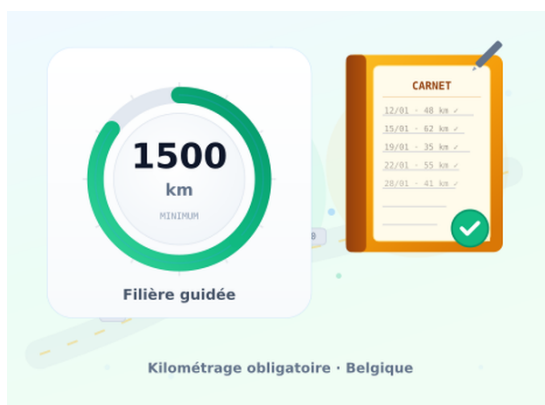

2 Durées de stage

Filière libre : 3 mois. Filière guidée : 18 mois avec guide

3 Kilométrage minimum

1500 km minimum en filière guidée avec carnet de bord obligatoire

Restrictions provisoire

Interdictions nocturnes, festives et conditions du guide accompagnateur