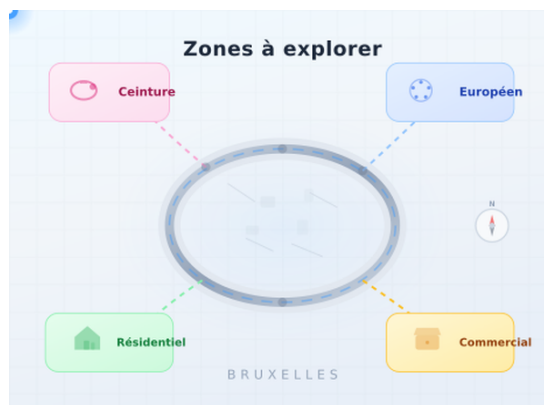

AUTEUR

Permis Online

Équipe Éditoriale

1 Zones géographiques

Evere : Tervueren, Reyers, quartier européen. Anderlecht : Industriel, Midi, Saint-Gilles

2 Types de voiries

Axes de transit, rues résidentielles, zones 30 km/h et carrefours à priorité de droite

3 Manœuvres imposées

Créneau obligatoire + 1 manœuvre tirée au sort parmi 4 options

4 Pièges récurrents

Quartier européen, zones 30, stationnement dense et voies de bus en site propre

SECTION 2

Test de Perception des Risques

1 Zones à explorer

Petite Ceinture, quartier européen, rues résidentielles et axes commerciaux

2 Compétences clés

Adaptation vitesse, priorités, manœuvres et conduite indépendante 10 minutes

3 Entraînement pro