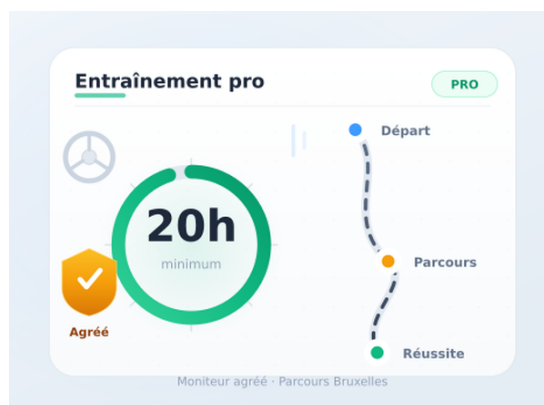

3 Manœuvres imposées

Créneau obligatoire + 1 manœuvre tirée au sort parmi 4 options

4 Pièges récurrents

Quartier européen, zones 30, stationnement dense et voies de bus en site propre

SECTION 2

Test de Perception des Risques

Format du TPR selon le centre d'examen et scoring pour réussir

1 Formats différents

Evere : système clic sur 5 vidéos. Anderlecht : QCM après chaque vidéo

2 Seuil de réussite

Minimum 41/50 points requis. Échec au TPR = échec à l'examen complet

1 Zones à explorer

Petite Ceinture, quartier européen, rues résidentielles et axes commerciaux

2 Compétences clés

Adaptation vitesse, priorités, manœuvres et conduite indépendante 10 minutes

3 Entraînement pro