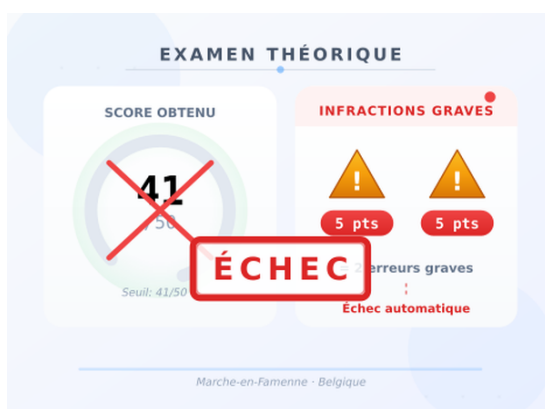

Centre d'examen Marche-en-Famenne

Source : [Centre d'examen de Marche-en-Famenne](#)

Publié le 11/03/2026

Tout savoir pour réussir tes examens du permis B à Marche-en-Famenne : horaires limités, tarifs 2026, documents obligatoires et pièges à éviter.

AUTEUR

Permis Online

Équipe Éditoriale

Examen théorique

Format, scoring et infractions graves : comprends le système de notation pour éviter l'échec automatique.

1 50 questions sur ordinateur

Format séquentiel, 15 secondes par question, 41/50 requis pour réussir.

2 Infractions graves = 5 points

2 erreurs sur infractions graves = échec automatique même avec 41/50.

3 Français uniquement

Interprète possible à Couillet/Wandre uniquement (supplément 59€).

Test de perception (TPR)

Examen distinct obligatoire avant le pratique : système clic, 10 vidéos, 6/10 minimum requis.

1 10 vidéos avec système clic

Clique dès que tu identifies un danger potentiel dans chaque vidéo.

2 6/10 requis, valide 3 ans